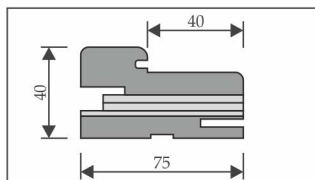

ПОГОНАЖНЫЕ ИЗДЕЛИЯ ПОГОНАЖ ТЕЛЕСКОПИЧЕСКИЙ

КОРОБ

стандартная высота 2100 мм
нестандартная высота 2400 мм

НАЛИЧНИК ПЛОСКИЙ