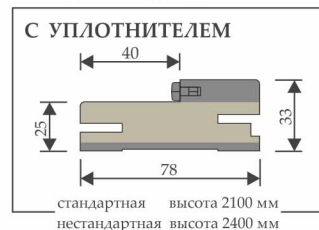

301 (ПДЗ Grey)
Монте белый

301 (ПДЗ Grey)
Торос серый

301 (ПДЗ Grey)
Торос графит

ПОГОНАЖ К КОЛЛЕКЦИЯМ PERFECTO/ DECANTO/ NEO/ NEO LOFT

КОРОБ №1172/ 1-П-У

НАЛИЧНИК №100К

НАЛИЧНИК №1729

НАЛИЧНИК №К/2