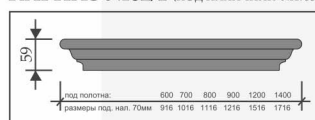

КАРНИЗ №62/1 (под наличник №1735)