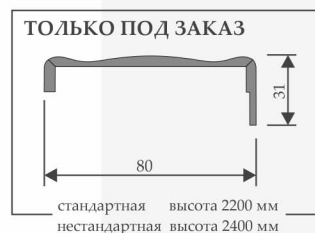

НАЛИЧНИК №1737