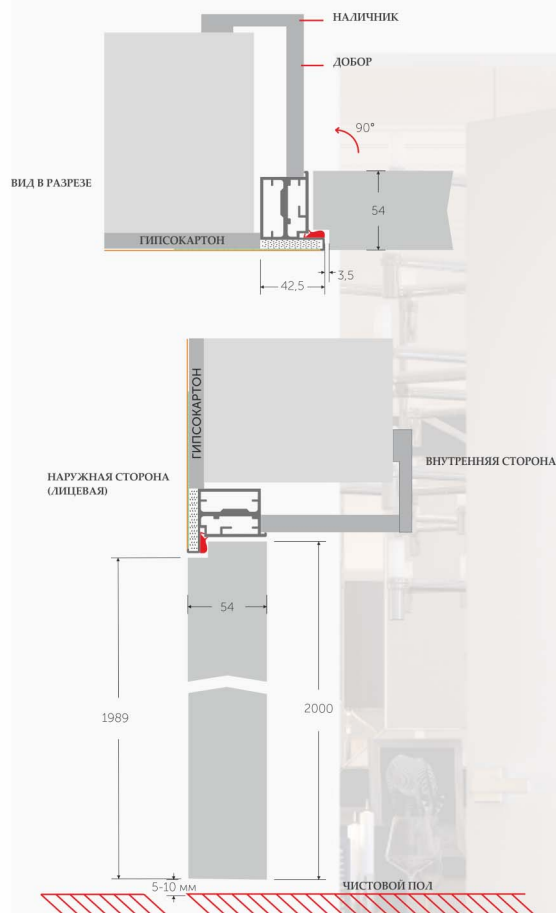

ДВЕРИ СКРЫТОГО МОНТАЖА КОЛЛЕКЦИЯ INTERIO

ПОГОНАЖНЫЕ ИЗДЕЛИЯ

ПОЛОТНО С ЧЕТВЕРТЬЮ
+ АЛЮМИНИЕВЫЙ КОРОБ А 40