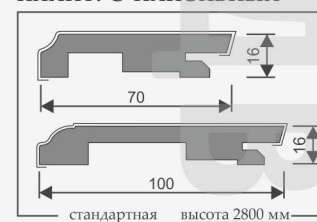

ПЛИНТУС НАПОЛЬНЫЙ