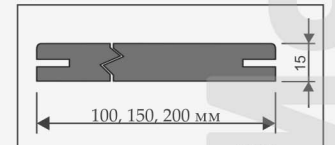

стандартная высота 2150 мм
нестандартная высота 2450 мм

ДОБОРНАЯ ПЛАНКА

стандартная высота 2080 мм
нестандартная высота 2380 мм

ПРИТВОРНАЯ ПЛАНКА

стандартная высота 2000 мм
нестандартная высота 2300 мм

ВОЗМОЖНЫЕ ВАРИАНТЫ ВЫКРАСОВ

КОРОБ (с уплотнителем)

стандартная высота 2080 мм
нестандартная высота 2380 мм

НАЛИЧНИК ПЛОСКИЙ

стандартная высота 2150 мм
нестандартная высота 2450 мм

НАЛИЧНИК КАНЕЛЮР

стандартная высота 2150 мм
нестандартная высота 2450 мм

ДОБОРНАЯ ПЛАНКА

стандартная высота 2070 мм
нестандартная высота 2380 мм

ПОГОНАЖ ТЕЛЕСКОПИЧЕСКИЙ: БРЯНСК

КОРОБ (с уплотнителем)

стандартная высота 2070 мм
нестандартная высота 2400 мм

НАЛИЧНИК ПЛОСКИЙ

стандартная высота 2100 мм
нестандартная высота 2400 мм

ДОБОРНАЯ ПЛАНКА

стандартная высота 2070 мм
нестандартная высота 2400 мм

СТЫКОВОЧНАЯ ПЛАНКА

стандартная высота 2080 мм
нестандартная высота 2380 мм

ВОЗМОЖНЫЕ ЦВЕТОВЫЕ РЕШЕНИЯ

ПАТИНА СЕРЕБРО

ПАТИНА БРОНЗА

ПАТИНА ЗОЛОТО