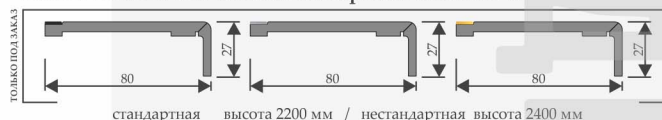

НАЛИЧНИК №1 К вставка че./сер./зол. DECANTO