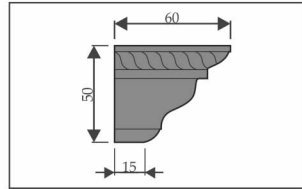

НАЛИЧНИК ПЛОСКИЙ

стандартная высота 2100 мм
нестандартная высота 2400 мм

НАЛИЧНИК КАНЕЛЮР

стандартная высота 2100 мм
нестандартная высота 2400 мм

ДОБОРНАЯ ПЛАНКА

стандартная высота 2070 мм
нестандартная высота 2400 мм

СТЫКОВОЧНАЯ ПЛАНКА

стандартная высота 2100 мм
нестандартная высота 2400 мм

ПЛИНТУСА

ПЛИНТУС ТИП 1

стандартная длина 2400 мм

ПЛИНТУС ТИП 2

стандартная длина 2400 мм

ПЛИНТУС ТИП 3

стандартная длина 2400 мм

ПЛИНТУС ТИП 4

стандартная длина 2400 мм

ДЕКОРЫ

КАРНИЗ

РОЗЕТКА

ПОДПЯТНИК

ВОЗМОЖНЫЕ ЦВЕТОВЫЕ РЕШЕНИЯ