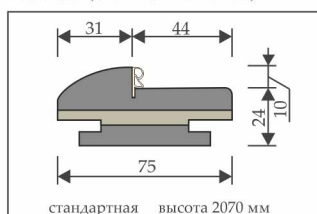

ПОГОНАЖНЫЕ ИЗДЕЛИЯ ПОГОНАЖ ГВОЗДЕВОЙ

КОРОБ (С УПЛОТНИТЕЛЕМ)

стандартная высота 2070 мм
нестандартная высота 2400 мм

НАЛИЧНИК ПЛОСКИЙ