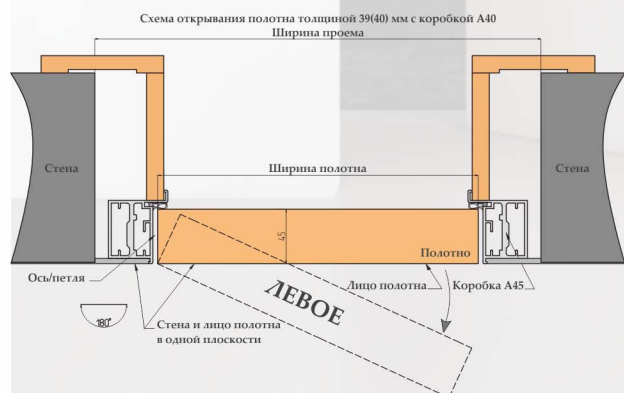

СХЕМЫ ОТКРЫВАНИЯ ПОЛОТЕН

БРАШИРОВАННЫЙ МАССИВ ДУБА

КОЛЛЕКЦИЯ ЛЕГЕНДЫ АНТИЧНОГО МИРА

Дверное полотно:

- из 100% массива дуба;
- толщина 40 мм;
- полностью разборное, каждая деталь окрашивается отдельно, что делает возможным замену деталей полотна;
- выделение рисунка текстуры дуба за счет браширования;
- 3 слоя защитно-декоративного покрытия TM Helios (Словения) для эмали и ILVA (Италия) тонировки;
- в остеклённых полотнах стекло MATELUX с гравировкой.