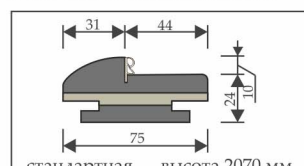

стандартная высота 2150 мм
нестандартная высота 2450 мм

ДОБОРНАЯ ПЛАНКА

стандартная высота 2080 мм
нестандартная высота 2380 мм

ПРИТВОРНАЯ ПЛАНКА

стандартная высота 2000 мм
нестандартная высота 2300 мм

ВОЗМОЖНЫЕ ВАРИАНТЫ ВЫКРАСОВ

НАЛИЧНИК КАНЕЛЮР

стандартная высота 2150 мм
нестандартная высота 2450 мм

ДОБОРНАЯ ПЛАНКА

стандартная высота 2070 мм
нестандартная высота 2380 мм

ПОГОНАЖ ТЕЛЕСКОПИЧЕСКИЙ: БРЯНСК

КОРОБ (с уплотнителем)

стандартная высота 2070 мм
нестандартная высота 2400 мм

НАЛИЧНИК ПЛОСКИЙ

стандартная высота 2100 мм
нестандартная высота 2400 мм

ДОБОРНАЯ ПЛАНКА

стандартная высота 2070 мм
нестандартная высота 2400 мм

СТЫКОВОЧНАЯ ПЛАНКА

стандартная высота 2080 мм
нестандартная высота 2380 мм