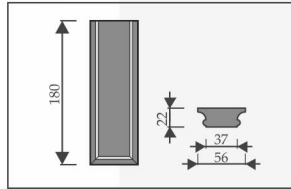

НАЛИЧНИК ПЛОСКИЙ

стандартная высота 2100 мм
нестандартная высота 2400 мм

НАЛИЧНИК КАНЕЛЮР

стандартная высота 2100 мм
нестандартная высота 2400 мм

ДОБОРНАЯ ПЛАНКА

стандартная высота 2070 мм
нестандартная высота 2400 мм

СТЫКОВОЧНАЯ ПЛАНКА

стандартная высота 2100 мм
нестандартная высота 2400 мм

ПЛИНТУСА

ПЛИНТУС ТИП 1

стандартная длина 2400 мм

ПЛИНТУС ТИП 2

стандартная длина 2400 мм

ПЛИНТУС ТИП 3

стандартная длина 2400 мм

ПЛИНТУС ТИП 4

стандартная длина 2400 мм

ДЕКОРЫ

КАРНИЗ

РОЗЕТКА

ПОДПЯТНИК

ВОЗМОЖНЫЕ ЦВЕТОВЫЕ РЕШЕНИЯ