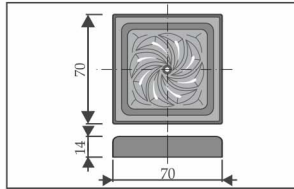

СТЫКОВОЧНАЯ ПЛАНКА

стандартная высота 2100 мм
нестандартная высота 2400 мм

ПЛИНТУСА

ПЛИНТУС ТИП 1

стандартная длина 2400 мм

ПЛИНТУС ТИП 2

стандартная длина 2400 мм

ПЛИНТУС ТИП 3

стандартная длина 2400 мм

ПЛИНТУС ТИП 4

стандартная длина 2400 мм

ДЕКОРЫ

КАРНИЗ

РОЗЕТКА

ПОДПЯТНИК

ВОЗМОЖНЫЕ ЦВЕТОВЫЕ РЕШЕНИЯ