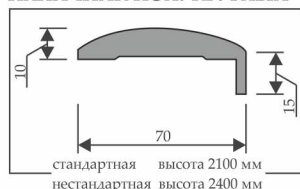

НАЛИЧНИК ПОЛУКРУГЛЫЙ