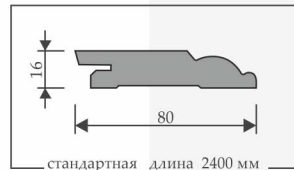

НАЛИЧНИК ПЛОСКИЙ

стандартная высота 2100 мм
нестандартная высота 2400 мм

НАЛИЧНИК КАНЕЛЮР

стандартная высота 2100 мм
нестандартная высота 2400 мм

ДОБОРНАЯ ПЛАНКА

стандартная высота 2070 мм
нестандартная высота 2400 мм

СТЫКОВОЧНАЯ ПЛАНКА

стандартная высота 2100 мм
нестандартная высота 2400 мм

ПЛИНТУСА

ПЛИНТУС ТИП 1

стандартная длина 2400 мм

ПЛИНТУС ТИП 2

стандартная длина 2400 мм

ПЛИНТУС ТИП 3

стандартная длина 2400 мм

ПЛИНТУС ТИП 4

стандартная длина 2400 мм

ДЕКОРЫ

КАРНИЗ

РОЗЕТКА

ПОДПЯТНИК

ВОЗМОЖНЫЕ ЦВЕТОВЫЕ РЕШЕНИЯ