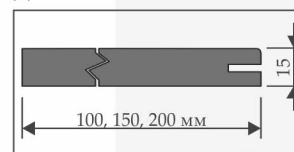

ПАНДОРА

ПОГОНАЖНЫЕ ИЗДЕЛИЯ

ПОГОНАЖ ТЕЛЕСКОПИЧЕСКИЙ: МАССИВ СОСНЫ

КОРОБ (С УПЛОТНИТЕЛЕМ)

стандартная высота 2080 мм
нестандартная высота 2380 мм

НАЛИЧНИК ПЛОСКИЙ

стандартная высота 2150 мм
нестандартная высота 2450 мм

ДОБОРНАЯ ПЛАНКА

стандартная высота 2070 мм
нестандартная высота 2380 мм

ВОЗМОЖНЫЕ ЦВЕТОВЫЕ РЕШЕНИЯ

АЙСБЕРГ

ЖЕМЧУТ

ОЛИВА

ГЛУБОКАЯ НОЧЬ

ДВЕРИ РЕГИОНОВ