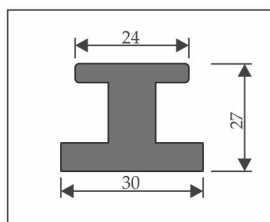

АФРОДИТА
Багетная 3 филёнки

ПОГОНАЖНЫЕ ИЗДЕЛИЯ ПОГОНАЖ ОБЫЧНЫЙ

КОРОБ (С УПЛОТНИТЕЛЕМ)

стандартная высота 2080 мм
нестандартная высота 2380 мм

СТЫКОВОЧНАЯ ПЛАНКА НАЛИЧНИК

стандартная высота 2080 мм
нестандартная высота 2380 мм

стандартная высота 2150 мм
нестандартная высота 2450 мм

ДОБОРНАЯ ПЛАНКА

стандартная высота 2080 мм
нестандартная высота 2380 мм

ПРИТВОРНАЯ ПЛАНКА

стандартная высота 2000 мм
нестандартная высота 2300 мм

ВОЗМОЖНЫЕ ВАРИАНТЫ ВЫКРАСОВ