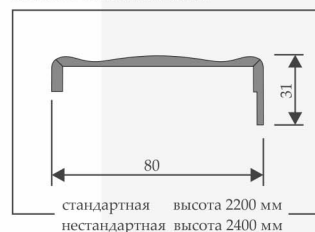

НАЛИЧНИК №1737