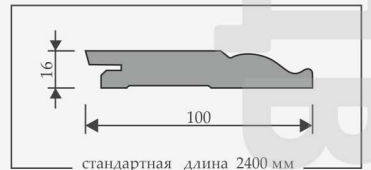

НАЛИЧНИК ПЛОСКИЙ

стандартная высота 2100 мм
нестандартная высота 2400 мм

НАЛИЧНИК КАНЕЛЮР

стандартная высота 2100 мм
нестандартная высота 2400 мм

ДОБОРНАЯ ПЛАНКА

стандартная высота 2070 мм
нестандартная высота 2400 мм

СТЫКОВОЧНАЯ ПЛАНКА

стандартная высота 2100 мм
нестандартная высота 2400 мм

ПЛИНТУСА

ПЛИНТУС ТИП 1

стандартная длина 2400 мм

ПЛИНТУС ТИП 2

стандартная длина 2400 мм

ПЛИНТУС ТИП 3

стандартная длина 2400 мм

ПЛИНТУС ТИП 4

стандартная длина 2400 мм

ДЕКОРЫ

КАРНИЗ

РОЗЕТКА

ПОДПЯТНИК

ВОЗМОЖНЫЕ ЦВЕТОВЫЕ РЕШЕНИЯ