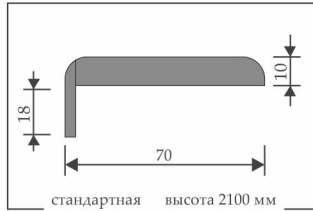

Александрия 2
Эмаль слоновая кость
патина золото
стекло Александрия

АЛЕКСАНДРИЯ 2

РЕГИОНОВ

ПОГОНАЖНЫЕ ИЗДЕЛИЯ

ПОГОНАЖ ТЕЛЕСКОПИЧЕСКИЙ

КОРОБ (с уплотнителем)

стандартная высота 2070 мм
нестандартная высота 2400 мм

НАЛИЧНИК ПЛОСКИЙ

стандартная высота 2100 мм
нестандартная высота 2400 мм

НАЛИЧНИК КАНЕЛЮР

стандартная высота 2100 мм
нестандартная высота 2400 мм

ДОБОРНАЯ ПЛАНКА

стандартная высота 2070 мм
нестандартная высота 2400 мм