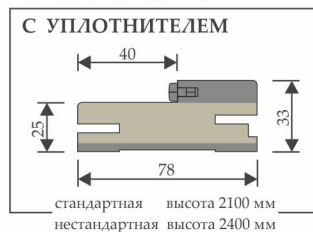

КОРОБ №1172/1-П-У