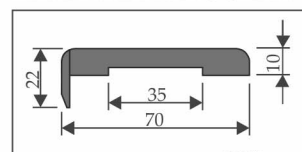

стандартная высота 2150 мм
нестандартная высота 2450 мм

ДОБОРНАЯ ПЛАНКА

стандартная высота 2080 мм
нестандартная высота 2380 мм

ПРИТВОРНАЯ ПЛАНКА

стандартная высота 2000 мм
нестандартная высота 2300 мм

ВОЗМОЖНЫЕ ВАРИАНТЫ ВЫКРАСОВ

ПАНДОРА

ПОГОНАЖНЫЕ ИЗДЕЛИЯ

ПОГОНАЖ ТЕЛЕСКОПИЧЕСКИЙ: МАССИВ СОСНЫ

КОРОБ (С УПЛОТНИТЕЛЕМ)

стандартная высота 2080 мм
нестандартная высота 2380 мм

НАЛИЧНИК ПЛОСКИЙ

стандартная высота 2150 мм
нестандартная высота 2450 мм

ДОБОРНАЯ ПЛАНКА

стандартная высота 2070 мм
нестандартная высота 2380 мм

ВОЗМОЖНЫЕ ЦВЕТОВЫЕ РЕШЕНИЯ

АЙСБЕРГ

ЖЕМЧУТ

ОЛИВА

ГЛУБОКАЯ НОЧЬ

ДВЕРИ РЕГИОНОВ