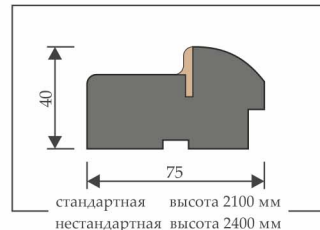

ПОГОНАЖНЫЕ ИЗДЕЛИЯ

КОРОБ (с уплотнителем)