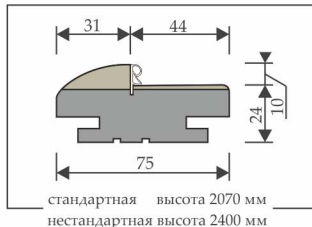

ПОГОНАЖНЫЕ ИЗДЕЛИЯ ПОГОНАЖ ТЕЛЕСКОПИЧЕСКИЙ

КОРОБ (С УПЛОТНИТЕЛЕМ)