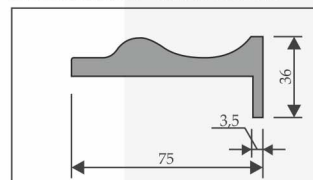

НАЛИЧНИК ПЛОСКИЙ

стандартная высота 2100 мм
нестандартная высота 2400 мм

НАЛИЧНИК ФИГУРНЫЙ

стандартная высота 2100 мм
нестандартная высота 2400 мм

ДОБОРНАЯ ПЛАНКА

стандартная высота 2070 мм
нестандартная высота 2400 мм