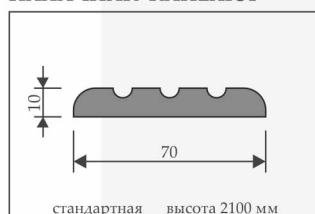

Эмаль белая RAL 9003
стекло Lacobel

Н11Н

ПОГОНАЖНЫЕ ИЗДЕЛИЯ ПОГОНАЖ ГВОЗДЕВОЙ

КОРОБ (С УПЛОТНИТЕЛЕМ)

стандартная высота 2070 мм
нестандартная высота 2400 мм

НАЛИЧНИК ПЛОСКИЙ

стандартная высота 2100 мм
нестандартная высота 2400 мм

НАЛИЧНИК КАНЕЛЮР

стандартная высота 2100 мм
нестандартная высота 2400 мм

ДОБОРНАЯ ПЛАНКА

стандартная высота 2070 мм
нестандартная высота 2400 мм

ВОЗМОЖНЫЕ ВАРИАНТЫ ОСТЕКЛЕНИЯ

ЗЕРКАЛО

Lacobel БЕЛОЕ

Lacobel ЧЕРНОЕ