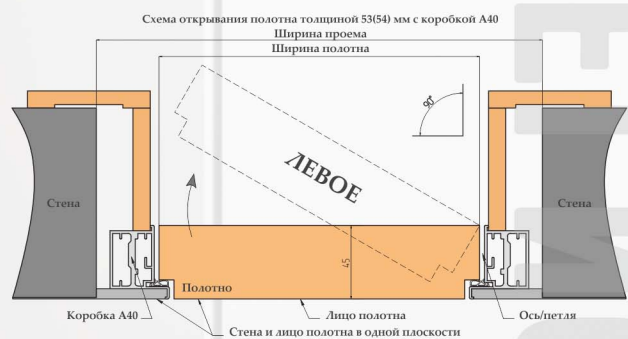

СХЕМЫ ОТКРЫВАНИЯ ПОЛОТЕН

БРАШИРОВАННЫЙ МАССИВ ДУБА

КОЛЛЕКЦИЯ ЛЕГЕНДЫ АНТИЧНОГО МИРА

Дверное полотно:

- из 100% массива дуба;
- толщина 40 мм;
- полностью разборное, каждая деталь окрашивается отдельно, что делает возможным замену деталей полотна;
- выделение рисунка текстуры дуба за счет браширования;
- 3 слоя защитно-декоративного покрытия TM Helios (Словения) для эмали и ILVA (Италия) тонировки;
- в остеклённых полотнах стекло MATELUX с гравировкой.