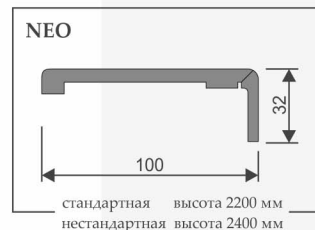

301 (ПДЗ Grey)
Монте белый

301 (ПДЗ Grey)
Торос серый

301 (ПДЗ Grey)
Торос графит

ПОГОНАЖ К КОЛЛЕКЦИЯМ PERFECTO/ DECANTO/ NEO/ NEO LOFT

КОРОБ №1172/ 1-П-У

НАЛИЧНИК №100К

НАЛИЧНИК №1729

НАЛИЧНИК №К/2