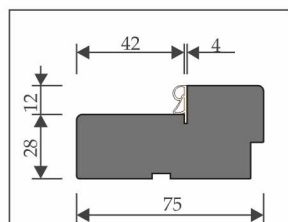

ПОГОНАЖНЫЕ ИЗДЕЛИЯ ПОГОНАЖ ОБЫЧНЫЙ

КОРОБ (С УПЛОТНИТЕЛЕМ)