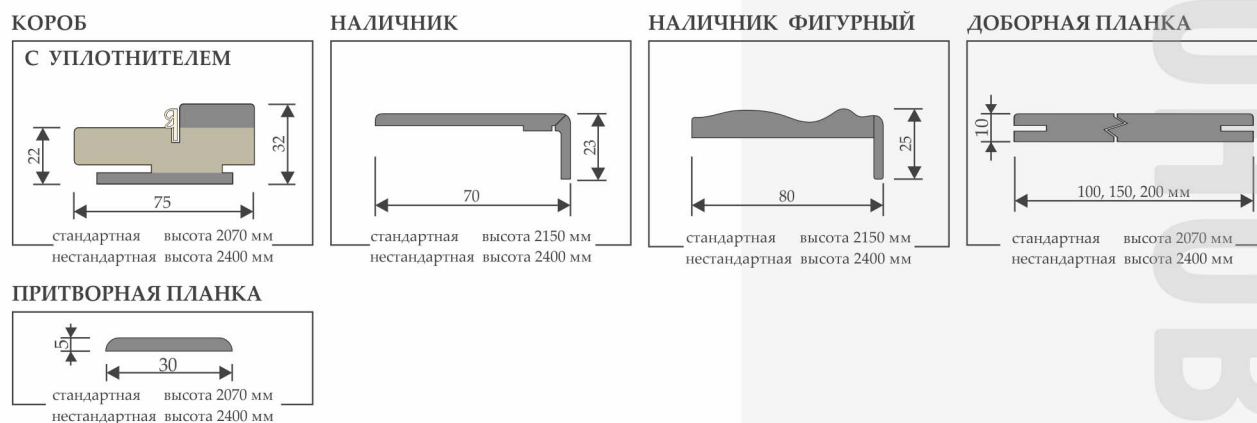

ПОГОНАЖ ТЕЛЕСКОПИЧЕСКИЙ К КОЛЛЕКЦИИ НОВА