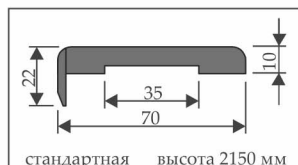

КАНТ

ПОГОНАЖНЫЕ ИЗДЕЛИЯ

ПОГОНАЖ ТЕЛЕСКОПИЧЕСКИЙ: МАССИВ ОЛЬХИ

КОРОБ (с уплотнителем)

стандартная высота 2080 мм
нестандартная высота 2380 мм

НАЛИЧНИК ПЛОСКИЙ

стандартная высота 2150 мм
нестандартная высота 2450 мм