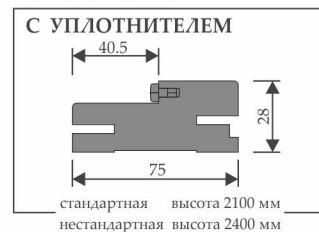

ДОБОР №2/2

ПЛИНТУС НАПОЛЬНЫЙ

НАЛИЧНИК №1 К вставка че./сер./зол. DECANTO

ПРИТВОРНАЯ ПЛАНКА

ПОГОНАЖ К КОЛЛЕКЦИЯМ PARMA / MODERN / PRADO/ БАЙКАЛ ECO LIGHT / UNiLiNE / UNiLiNE SOFT Touch/ UNiLiNE LOFT

КОРОБ № 636/ 9-П-У