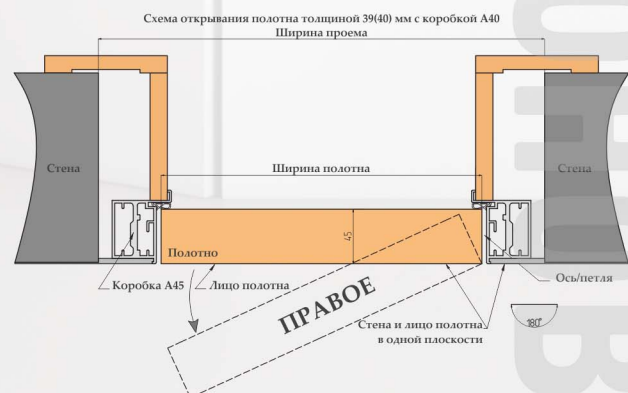

СХЕМЫ ОТКРЫВАНИЯ ПОЛОТЕН

БРАШИРОВАННЫЙ МАССИВ ДУБА

КОЛЛЕКЦИЯ ЛЕГЕНДЫ АНТИЧНОГО МИРА

Дверное полотно:

- из 100% массива дуба;
- толщина 40 мм;
- полностью разборное, каждая деталь окрашивается отдельно, что делает возможным замену деталей полотна;
- выделение рисунка текстуры дуба за счет браширования;
- 3 слоя защитно-декоративного покрытия TM Helios (Словения) для эмали и ILVA (Италия) тонировки;
- в остеклённых полотнах стекло MATELUX с гравировкой.