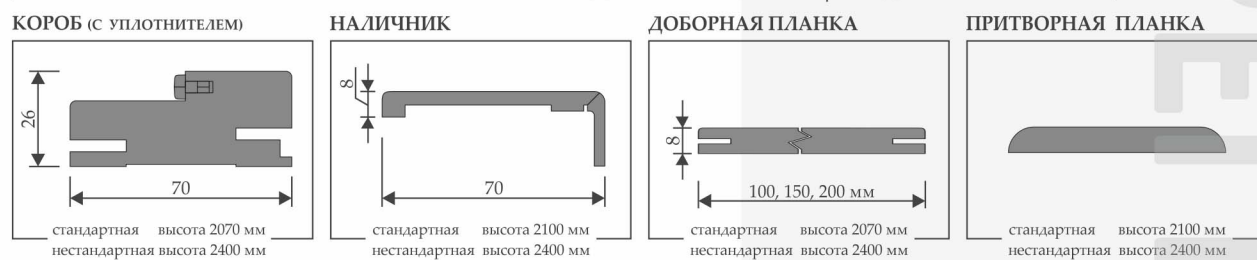

ПОГОНАЖНЫЕ ИЗДЕЛИЯ

ПОГОНАЖ ТЕЛЕСКОПИЧЕСКИЙ К КОЛЛЕКЦИИ URBAN ECO