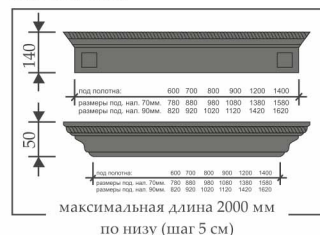

КАРНИЗЫ

ПОДПЯТНИКИ(N1 / N2)

РОЗЕТКА N1

СХЕМА СБОРКИ

ШПОН ДУБА

КОЛЛЕКЦИЯ ISTOK DOORS

Дверное полотно:

- каркас полотна выполнен из инженерного массива хвойных пород дерева и усилен листом HDF с двух сторон;
- толщина полотна 40 мм;
- в остеклённых полотнах стекло MATELUX толщиной 4 мм с нанесением рисунка «алмазная гравировка» или без него.
- отделка полотна отборным натуральным шпоном дуба толщиной 0,6 мм, покрытым в 3 слоя полиуретановым ЛКМ TM Sherwin-Williams (США);
- все изделия проходят калибровку, шлифовку;