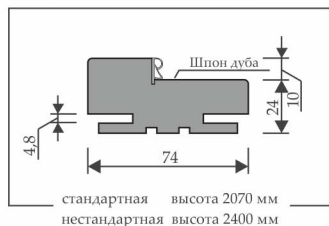

Fusion
Grigio,
(Ral 7015)

Fusion
Chiaro patina argentum,
(Ral 9003)

UNO / FUSION

ПОГОНАЖНЫЕ ИЗДЕЛИЯ ПОГОНАЖ ТЕЛЕСКОПИЧЕСКИЙ

КОРОБ (С УПЛОТНИТЕЛЕМ)

НАЛИЧНИК

СТЫКОВОЧНАЯ ПЛАНКА

ДОБОРНАЯ ПЛАНКА