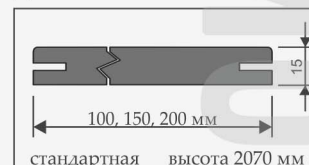

стандартная высота 2070 мм
нестандартная высота 2380 мм