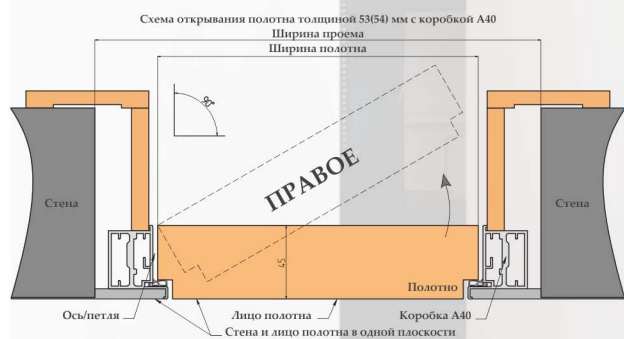

СХЕМЫ ОТКРЫВАНИЯ ПОЛОТЕН

БРАШИРОВАННЫЙ МАССИВ ДУБА

КОЛЛЕКЦИЯ ЛЕГЕНДЫ АНТИЧНОГО МИРА

Дверное полотно:

- из 100% массива дуба;
- толщина 40 мм;
- полностью разборное, каждая деталь окрашивается отдельно, что делает возможным замену деталей полотна;
- выделение рисунка текстуры дуба за счет браширования;
- 3 слоя защитно-декоративного покрытия TM Helios (Словения) для эмали и ILVA (Италия) тонировки;
- в остеклённых полотнах стекло MATELUX с гравировкой.