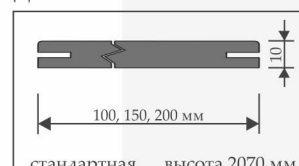

НАЛИЧНИК КАНЕЛЮР

стандартная высота 2150 мм
нестандартная высота 2450 мм

ДОБОРНАЯ ПЛАНКА

стандартная высота 2070 мм
нестандартная высота 2380 мм

ПОГОНАЖ ТЕЛЕСКОПИЧЕСКИЙ: БРЯНСК

КОРОБ (с уплотнителем)

стандартная высота 2070 мм
нестандартная высота 2400 мм

НАЛИЧНИК ПЛОСКИЙ

стандартная высота 2100 мм
нестандартная высота 2400 мм

ДОБОРНАЯ ПЛАНКА

стандартная высота 2070 мм
нестандартная высота 2400 мм

СТЫКОВОЧНАЯ ПЛАНКА

стандартная высота 2080 мм
нестандартная высота 2380 мм