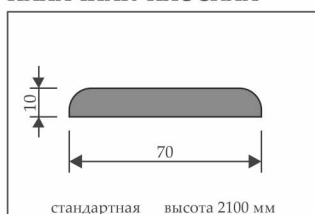

Эмаль белая RAL 9003
стекло Lacobel

Н11Н

ПОГОНАЖНЫЕ ИЗДЕЛИЯ ПОГОНАЖ ГВОЗДЕВОЙ

КОРОБ (С УПЛОТНИТЕЛЕМ)

стандартная высота 2070 мм
нестандартная высота 2400 мм

НАЛИЧНИК ПЛОСКИЙ

стандартная высота 2100 мм
нестандартная высота 2400 мм

НАЛИЧНИК КАНЕЛЮР

стандартная высота 2100 мм
нестандартная высота 2400 мм

ДОБОРНАЯ ПЛАНКА

стандартная высота 2070 мм
нестандартная высота 2400 мм

ВОЗМОЖНЫЕ ВАРИАНТЫ ОСТЕКЛЕНИЯ

ЗЕРКАЛО

Lacobel БЕЛОЕ

Lacobel ЧЕРНОЕ