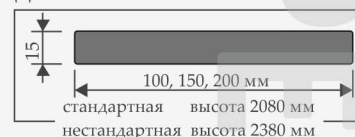

АФРОДИТА
Багетная 3 филёнки

ПОГОНАЖНЫЕ ИЗДЕЛИЯ ПОГОНАЖ ОБЫЧНЫЙ

КОРОБ (С УПЛОТНИТЕЛЕМ)

стандартная высота 2080 мм
нестандартная высота 2380 мм

СТЫКОВОЧНАЯ ПЛАНКА НАЛИЧНИК

стандартная высота 2080 мм
нестандартная высота 2380 мм

стандартная высота 2150 мм
нестандартная высота 2450 мм

ДОБОРНАЯ ПЛАНКА

стандартная высота 2080 мм
нестандартная высота 2380 мм

ПРИТВОРНАЯ ПЛАНКА

стандартная высота 2000 мм
нестандартная высота 2300 мм

ВОЗМОЖНЫЕ ВАРИАНТЫ ВЫКРАСОВ