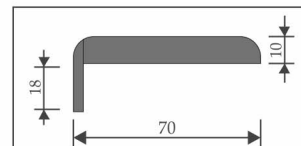

стандартная высота 2150 мм
нестандартная высота 2450 мм

ДОБОРНАЯ ПЛАНКА

стандартная высота 2080 мм
нестандартная высота 2380 мм

ПРИТВОРНАЯ ПЛАНКА

стандартная высота 2000 мм
нестандартная высота 2300 мм

ВОЗМОЖНЫЕ ВАРИАНТЫ ВЫКРАСОВ

КОРОБ (с уплотнителем)

стандартная высота 2080 мм
нестандартная высота 2380 мм

НАЛИЧНИК ПЛОСКИЙ

стандартная высота 2150 мм
нестандартная высота 2450 мм

НАЛИЧНИК КАНЕЛЮР

стандартная высота 2150 мм
нестандартная высота 2450 мм

ДОБОРНАЯ ПЛАНКА

стандартная высота 2070 мм
нестандартная высота 2380 мм

ПОГОНАЖ ТЕЛЕСКОПИЧЕСКИЙ: БРЯНСК

КОРОБ (с уплотнителем)

стандартная высота 2070 мм
нестандартная высота 2400 мм

НАЛИЧНИК ПЛОСКИЙ

стандартная высота 2100 мм
нестандартная высота 2400 мм

ДОБОРНАЯ ПЛАНКА

стандартная высота 2070 мм
нестандартная высота 2400 мм

СТЫКОВОЧНАЯ ПЛАНКА

стандартная высота 2080 мм
нестандартная высота 2380 мм

ВОЗМОЖНЫЕ ЦВЕТОВЫЕ РЕШЕНИЯ

ПАТИНА СЕРЕБРО

ПАТИНА БРОНЗА

ПАТИНА ЗОЛОТО