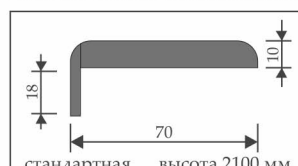

стандартная высота 2150 мм
нестандартная высота 2450 мм

ДОБОРНАЯ ПЛАНКА

стандартная высота 2080 мм
нестандартная высота 2380 мм

ПРИТВОРНАЯ ПЛАНКА

стандартная высота 2000 мм
нестандартная высота 2300 мм

ВОЗМОЖНЫЕ ВАРИАНТЫ ВЫКРАСОВ

НАЛИЧНИК КАНЕЛЮР

стандартная высота 2150 мм
нестандартная высота 2450 мм

ДОБОРНАЯ ПЛАНКА

стандартная высота 2070 мм
нестандартная высота 2380 мм

ПОГОНАЖ ТЕЛЕСКОПИЧЕСКИЙ: БРЯНСК

КОРОБ (с уплотнителем)

стандартная высота 2070 мм
нестандартная высота 2400 мм

НАЛИЧНИК ПЛОСКИЙ

стандартная высота 2100 мм
нестандартная высота 2400 мм

ДОБОРНАЯ ПЛАНКА

стандартная высота 2070 мм
нестандартная высота 2400 мм

СТЫКОВОЧНАЯ ПЛАНКА

стандартная высота 2080 мм
нестандартная высота 2380 мм