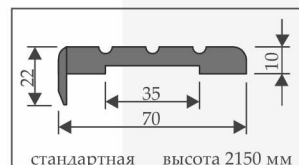

стандартная высота 2150 мм
нестандартная высота 2450 мм

ДОБОРНАЯ ПЛАНКА