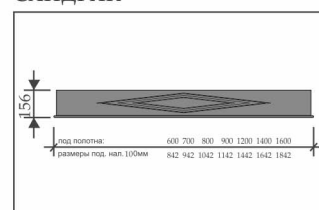

ПОГОНАЖ К КОЛЛЕКЦИЯМ FLORENCE STILE/ SORENTO

САНДРИК

* НАЛИЧНИК №1737 и №1729 для коллекции SORENTO в наличии на складе только в цветах СЕРЕНА КЕРАМИК и СЕРЕНА БЕЛАЯ!

ПОГОНАЖ К КОЛЛЕКЦИИ TAMBURAT