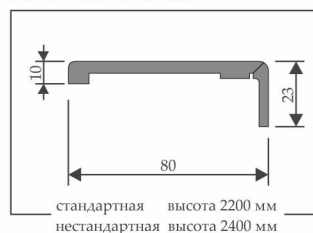

НАЛИЧНИК №К/2