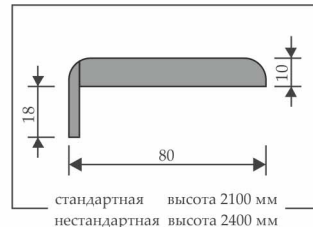

НАЛИЧНИК ПЛОСКИЙ