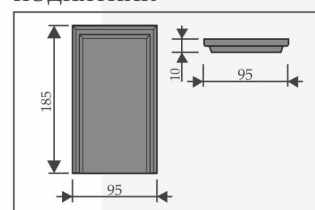

ПОГОНАЖ К КОЛЛЕКЦИЯМ FLORENCE STILE/ SORENTO

ПОДПЯТНИК

* НАЛИЧНИК №1737 и №1729 для коллекции SORENTO в наличии на складе только в цветах СЕРЕНА КЕРАМИК и СЕРЕНА БЕЛАЯ!

ПОГОНАЖ К КОЛЛЕКЦИИ TAMBURAT