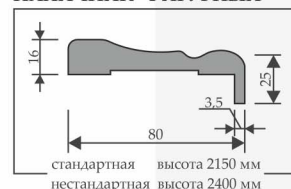

НАЛИЧНИК ФИГУРНЫЙ