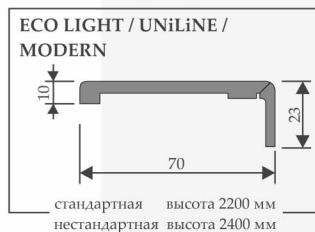

НАЛИЧНИК №К/2