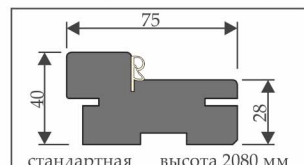

ПОГОНАЖНЫЕ ИЗДЕЛИЯ

ПОГОНАЖ ТЕЛЕСКОПИЧЕСКИЙ: МАССИВ ОЛЬХИ

КОРОБ (с уплотнителем)

стандартная высота 2080 мм
нестандартная высота 2380 мм

НАЛИЧНИК ПЛОСКИЙ