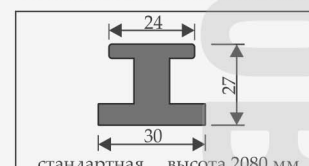

НАЛИЧНИК КАНЕЛЮР

стандартная высота 2150 мм
нестандартная высота 2450 мм

ДОБОРНАЯ ПЛАНКА

стандартная высота 2070 мм
нестандартная высота 2380 мм

ПОГОНАЖ ТЕЛЕСКОПИЧЕСКИЙ: БРЯНСК

КОРОБ (с уплотнителем)

стандартная высота 2070 мм
нестандартная высота 2400 мм

НАЛИЧНИК ПЛОСКИЙ

стандартная высота 2100 мм
нестандартная высота 2400 мм

ДОБОРНАЯ ПЛАНКА

стандартная высота 2070 мм
нестандартная высота 2400 мм

СТЫКОВОЧНАЯ ПЛАНКА

стандартная высота 2080 мм
нестандартная высота 2380 мм