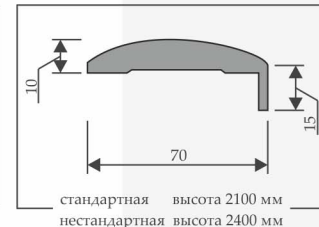

НАЛИЧНИК ПОЛУКРУГЛЫЙ