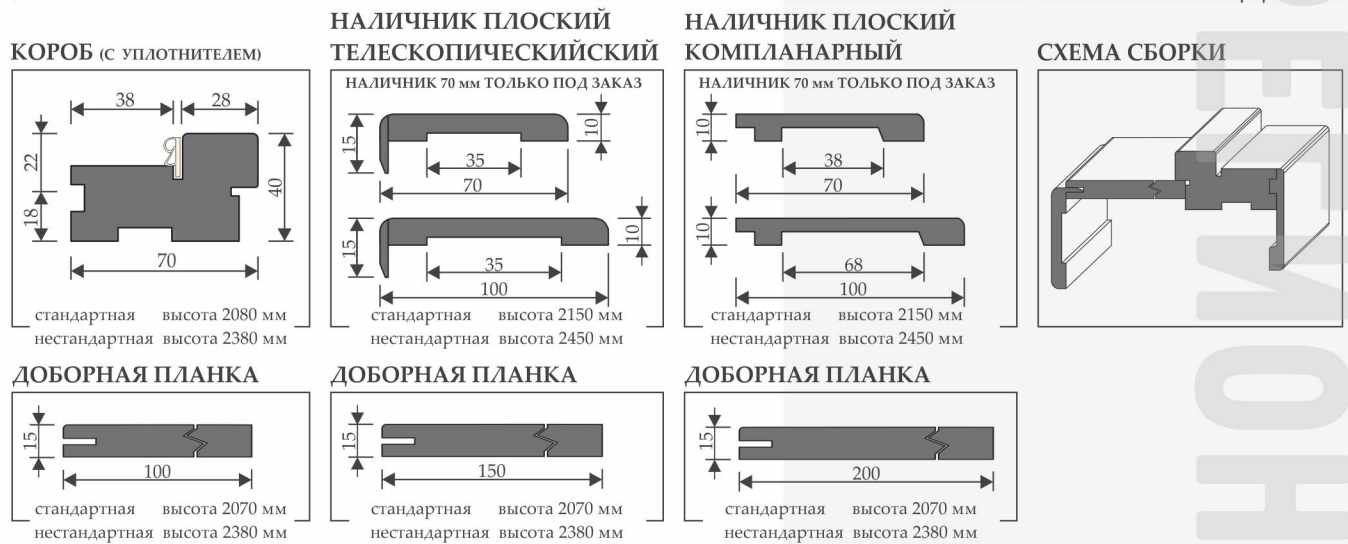

Legno 11
Вертикально
расположенная ламель,
косой рез

Только под заказ

Legno 12
Вертикально
расположенная ламель,
косой рез

ТОЛЬКО ПОД ЗАКАЗ

ПОГОНАЖНЫЕ ИЗДЕЛИЯ

ПОГОНАЖ ТЕЛЕСКОПИЧЕСКИЙ И КОМПЛАНАРНЫЙ: МАССИВ ДУБА