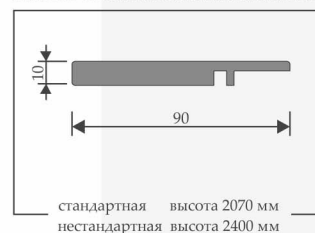

НАЛИЧНИК КОМПЛАНАРНЫЙ