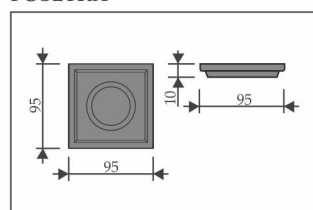

ПОГОНАЖ К КОЛЛЕКЦИЯМ FLORENCE STILE/ SORENTO

РОЗЕТКА

* НАЛИЧНИК №1737 и №1729 для коллекции SORENTO в наличии на складе только в цветах СЕРЕНА КЕРАМИК и СЕРЕНА БЕЛАЯ!

ПОГОНАЖ К КОЛЛЕКЦИИ TAMBURAT