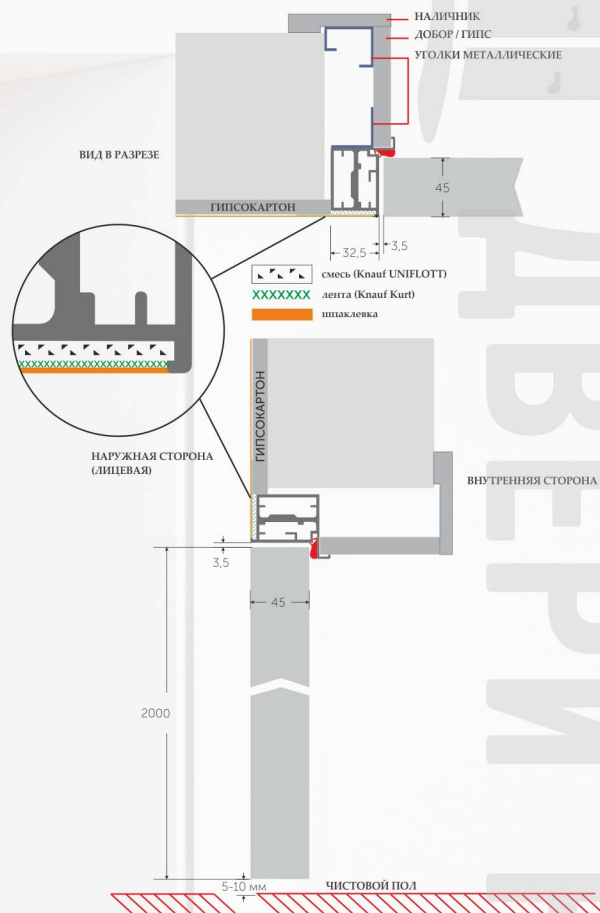

СХЕМЫ ОТКРЫВАНИЯ ПОЛОТЕН

БРАШИРОВАННЫЙ МАССИВ ДУБА

КОЛЛЕКЦИЯ ЛЕГЕНДЫ АНТИЧНОГО МИРА

Дверное полотно:

- из 100% массива дуба;
- толщина 40 мм;
- полностью разборное, каждая деталь окрашивается отдельно, что делает возможным замену деталей полотна;
- выделение рисунка текстуры дуба за счет браширования;
- 3 слоя защитно-декоративного покрытия TM Helios (Словения) для эмали и ILVA (Италия) тонировки;
- в остеклённых полотнах стекло MATELUX с гравировкой.