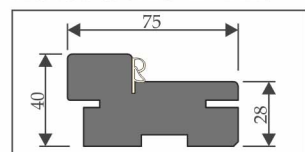

ПОГОНАЖНЫЕ ИЗДЕЛИЯ

ПОГОНАЖ ТЕЛЕСКОПИЧЕСКИЙ: МАССИВ СОСНЫ

КОРОБ (С УПЛОТНИТЕЛЕМ)

стандартная высота 2080 мм
нестандартная высота 2380 мм

НАЛИЧНИК ПЛОСКИЙ