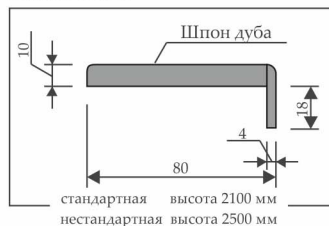

ШПОН ЦЕННЫХ ПОРОД ДЕРЕВА КОЛЛЕКЦИЯ ART LINE

УЛЬЯНОВСКИЕ ДВЕРИ

UNO / FUSION

ПОГОНАЖНЫЕ ИЗДЕЛИЯ ПОГОНАЖ ТЕЛЕСКОПИЧЕСКИЙ

НАЛИЧНИК

ВОЗМОЖНЫЕ ЦВЕТОВЫЕ РЕШЕНИЯ