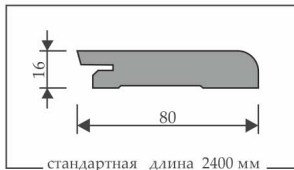

НАЛИЧНИК ПЛОСКИЙ

стандартная высота 2100 мм
нестандартная высота 2400 мм

НАЛИЧНИК КАНЕЛЮР

стандартная высота 2100 мм
нестандартная высота 2400 мм

ДОБОРНАЯ ПЛАНКА

стандартная высота 2070 мм
нестандартная высота 2400 мм

СТЫКОВОЧНАЯ ПЛАНКА

стандартная высота 2100 мм
нестандартная высота 2400 мм

ПЛИНТУСА

ПЛИНТУС ТИП 1

стандартная длина 2400 мм

ПЛИНТУС ТИП 2

стандартная длина 2400 мм

ПЛИНТУС ТИП 3

стандартная длина 2400 мм

ПЛИНТУС ТИП 4

стандартная длина 2400 мм

ДЕКОРЫ

КАРНИЗ

РОЗЕТКА

ПОДПЯТНИК

ВОЗМОЖНЫЕ ЦВЕТОВЫЕ РЕШЕНИЯ