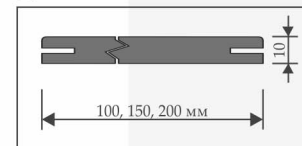

стандартная высота 2150 мм
нестандартная высота 2450 мм

ДОБОРНАЯ ПЛАНКА

стандартная высота 2080 мм
нестандартная высота 2380 мм

ПРИТВОРНАЯ ПЛАНКА

стандартная высота 2000 мм
нестандартная высота 2300 мм

ВОЗМОЖНЫЕ ВАРИАНТЫ ВЫКРАСОВ

КОРОБ (с уплотнителем)

стандартная высота 2080 мм
нестандартная высота 2380 мм

НАЛИЧНИК ПЛОСКИЙ

стандартная высота 2150 мм
нестандартная высота 2450 мм

НАЛИЧНИК КАНЕЛЮР

стандартная высота 2150 мм
нестандартная высота 2450 мм

ДОБОРНАЯ ПЛАНКА

стандартная высота 2070 мм
нестандартная высота 2380 мм

ПОГОНАЖ ТЕЛЕСКОПИЧЕСКИЙ: БРЯНСК

КОРОБ (с уплотнителем)

стандартная высота 2070 мм
нестандартная высота 2400 мм

НАЛИЧНИК ПЛОСКИЙ

стандартная высота 2100 мм
нестандартная высота 2400 мм

ДОБОРНАЯ ПЛАНКА

стандартная высота 2070 мм
нестандартная высота 2400 мм

СТЫКОВОЧНАЯ ПЛАНКА

стандартная высота 2080 мм
нестандартная высота 2380 мм

ВОЗМОЖНЫЕ ЦВЕТОВЫЕ РЕШЕНИЯ

ПАТИНА СЕРЕБРО

ПАТИНА БРОНЗА

ПАТИНА ЗОЛОТО