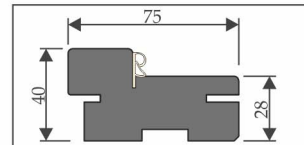

стандартная высота 2150 мм
нестандартная высота 2450 мм

ДОБОРНАЯ ПЛАНКА

стандартная высота 2080 мм
нестандартная высота 2380 мм

ПРИТВОРНАЯ ПЛАНКА

стандартная высота 2000 мм
нестандартная высота 2300 мм

ВОЗМОЖНЫЕ ВАРИАНТЫ ВЫКРАСОВ

КОРОБ (с уплотнителем)

стандартная высота 2080 мм
нестандартная высота 2380 мм

НАЛИЧНИК ПЛОСКИЙ

стандартная высота 2150 мм
нестандартная высота 2450 мм

НАЛИЧНИК КАНЕЛЮР

стандартная высота 2150 мм
нестандартная высота 2450 мм