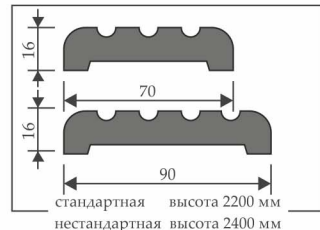

НАЛИЧНИК КАНЕЛЮР