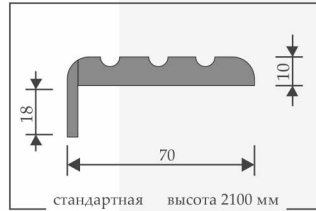

Александрия 2
Эмаль слоновая кость
патина золото
стекло Александрия

АЛЕКСАНДРИЯ 2

РЕГИОНОВ

ПОГОНАЖНЫЕ ИЗДЕЛИЯ

ПОГОНАЖ ТЕЛЕСКОПИЧЕСКИЙ

КОРОБ (с уплотнителем)

стандартная высота 2070 мм
нестандартная высота 2400 мм

НАЛИЧНИК ПЛОСКИЙ

стандартная высота 2100 мм
нестандартная высота 2400 мм

НАЛИЧНИК КАНЕЛЮР

стандартная высота 2100 мм
нестандартная высота 2400 мм

ДОБОРНАЯ ПЛАНКА

стандартная высота 2070 мм
нестандартная высота 2400 мм