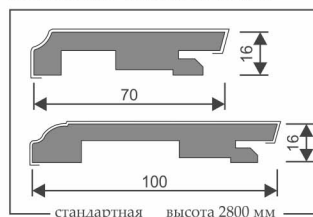

ПЛИНТУС НАПОЛЬНЫЙ