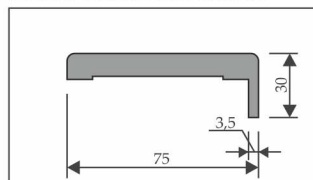

стандартная высота 2100 мм
нестандартная высота 2400 мм

НАЛИЧНИК ФИГУРНЫЙ