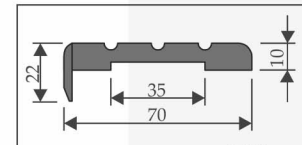

стандартная высота 2150 мм
нестандартная высота 2450 мм

ДОБОРНАЯ ПЛАНКА

стандартная высота 2080 мм
нестандартная высота 2380 мм

ПРИТВОРНАЯ ПЛАНКА

стандартная высота 2000 мм
нестандартная высота 2300 мм

ВОЗМОЖНЫЕ ВАРИАНТЫ ВЫКРАСОВ

КОРОБ (с уплотнителем)

стандартная высота 2080 мм
нестандартная высота 2380 мм

НАЛИЧНИК ПЛОСКИЙ

стандартная высота 2150 мм
нестандартная высота 2450 мм

НАЛИЧНИК КАНЕЛЮР

стандартная высота 2150 мм
нестандартная высота 2450 мм

ДОБОРНАЯ ПЛАНКА

стандартная высота 2070 мм
нестандартная высота 2380 мм

ПОГОНАЖ ТЕЛЕСКОПИЧЕСКИЙ: БРЯНСК

КОРОБ (с уплотнителем)

стандартная высота 2070 мм
нестандартная высота 2400 мм

НАЛИЧНИК ПЛОСКИЙ

стандартная высота 2100 мм
нестандартная высота 2400 мм