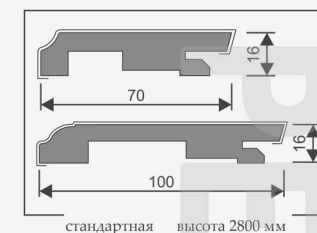

НАЛИЧНИК КОМПЛАНАРНЫЙ

ПЛИНТУС НАПОЛЬНЫЙ