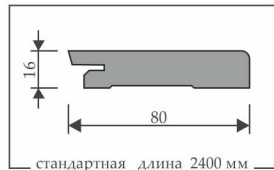

Александрия 2
Эмаль слоновая кость
патина золото
стекло Александрия

АЛЕКСАНДРИЯ 2

РЕГИОНОВ

ПОГОНАЖНЫЕ ИЗДЕЛИЯ

ПОГОНАЖ ТЕЛЕСКОПИЧЕСКИЙ

КОРОБ (с уплотнителем)

стандартная высота 2070 мм
нестандартная высота 2400 мм

НАЛИЧНИК ПЛОСКИЙ

стандартная высота 2100 мм
нестандартная высота 2400 мм

НАЛИЧНИК КАНЕЛЮР

стандартная высота 2100 мм
нестандартная высота 2400 мм

ДОБОРНАЯ ПЛАНКА

стандартная высота 2070 мм
нестандартная высота 2400 мм

СТЫКОВОЧНАЯ ПЛАНКА

стандартная высота 2100 мм
нестандартная высота 2400 мм

ПЛИНТУСА

ПЛИНТУС ТИП 1

стандартная длина 2400 мм

ПЛИНТУС ТИП 2

стандартная длина 2400 мм

ПЛИНТУС ТИП 3