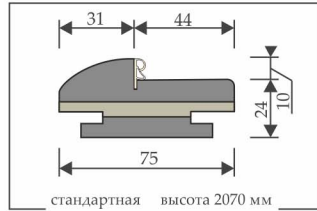

Александрия 2
Эмаль слоновая кость
патина золото
стекло Александрия

АЛЕКСАНДРИЯ 2

РЕГИОНОВ

ПОГОНАЖНЫЕ ИЗДЕЛИЯ

ПОГОНАЖ ТЕЛЕСКОПИЧЕСКИЙ

КОРОБ (с уплотнителем)

стандартная высота 2070 мм
нестандартная высота 2400 мм

НАЛИЧНИК ПЛОСКИЙ

стандартная высота 2100 мм
нестандартная высота 2400 мм

НАЛИЧНИК КАНЕЛЮР

стандартная высота 2100 мм
нестандартная высота 2400 мм

ДОБОРНАЯ ПЛАНКА

стандартная высота 2070 мм
нестандартная высота 2400 мм

СТЫКОВОЧНАЯ ПЛАНКА

стандартная высота 2100 мм
нестандартная высота 2400 мм

ПЛИНТУСА

ПЛИНТУС ТИП 1

стандартная длина 2400 мм

ПЛИНТУС ТИП 2

стандартная длина 2400 мм

ПЛИНТУС ТИП 3