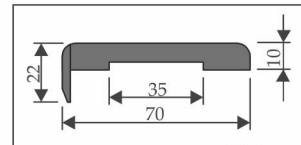

стандартная высота 2150 мм
нестандартная высота 2450 мм

ДОБОРНАЯ ПЛАНКА

стандартная высота 2080 мм
нестандартная высота 2380 мм

ПРИТВОРНАЯ ПЛАНКА

стандартная высота 2000 мм
нестандартная высота 2300 мм

ВОЗМОЖНЫЕ ВАРИАНТЫ ВЫКРАСОВ

КОРОБ (с уплотнителем)

стандартная высота 2080 мм
нестандартная высота 2380 мм

НАЛИЧНИК ПЛОСКИЙ

стандартная высота 2150 мм
нестандартная высота 2450 мм

НАЛИЧНИК КАНЕЛЮР

стандартная высота 2150 мм
нестандартная высота 2450 мм