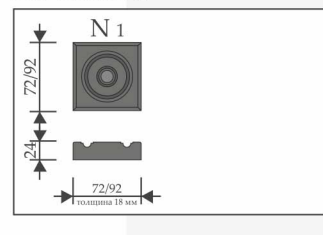

КАРНИЗЫ

ПОДПЯТНИКИ(N1 / N2)

РОЗЕТКА N1

СХЕМА СБОРКИ

ШПОН ДУБА

КОЛЛЕКЦИЯ ISTOK DOORS

Дверное полотно:

- каркас полотна выполнен из инженерного массива хвойных пород дерева и усилен листом HDF с двух сторон;
- толщина полотна 40 мм;
- в остеклённых полотнах стекло MATELUX толщиной 4 мм с нанесением рисунка «алмазная гравировка» или без него.
- отделка полотна отборным натуральным шпоном дуба толщиной 0,6 мм, покрытым в 3 слоя полиуретановым ЛКМ TM Sherwin-Williams (США);
- все изделия проходят калибровку, шлифовку;