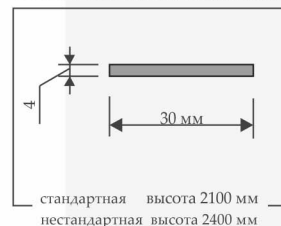

СТЫКОВОЧНАЯ ПЛАНКА