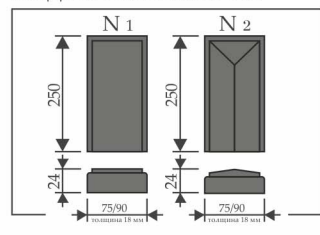

КАРНИЗЫ

ПОДПЯТНИКИ(N1 / N2)

РОЗЕТКА N1

СХЕМА СБОРКИ

ШПОН ДУБА

КОЛЛЕКЦИЯ ISTOK DOORS

Дверное полотно:

- каркас полотна выполнен из инженерного массива хвойных пород дерева и усилен листом HDF с двух сторон;
- толщина полотна 40 мм;
- в остеклённых полотнах стекло MATELUX толщиной 4 мм с нанесением рисунка «алмазная гравировка» или без него.
- отделка полотна отборным натуральным шпоном дуба толщиной 0,6 мм, покрытым в 3 слоя полиуретановым ЛКМ TM Sherwin-Williams (США);
- все изделия проходят калибровку, шлифовку;