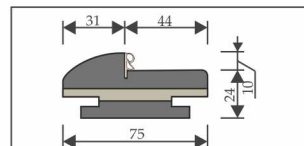

стандартная высота 2150 мм
нестандартная высота 2450 мм

ДОБОРНАЯ ПЛАНКА

стандартная высота 2080 мм
нестандартная высота 2380 мм

ПРИТВОРНАЯ ПЛАНКА

стандартная высота 2000 мм
нестандартная высота 2300 мм

ВОЗМОЖНЫЕ ВАРИАНТЫ ВЫКРАСОВ

КОРОБ (с уплотнителем)

стандартная высота 2080 мм
нестандартная высота 2380 мм

НАЛИЧНИК ПЛОСКИЙ

стандартная высота 2150 мм
нестандартная высота 2450 мм

НАЛИЧНИК КАНЕЛЮР

стандартная высота 2150 мм
нестандартная высота 2450 мм

ДОБОРНАЯ ПЛАНКА

стандартная высота 2070 мм
нестандартная высота 2380 мм

ПОГОНАЖ ТЕЛЕСКОПИЧЕСКИЙ: БРЯНСК

КОРОБ (с уплотнителем)

стандартная высота 2070 мм
нестандартная высота 2400 мм

НАЛИЧНИК ПЛОСКИЙ

стандартная высота 2100 мм
нестандартная высота 2400 мм

ДОБОРНАЯ ПЛАНКА

стандартная высота 2070 мм
нестандартная высота 2400 мм

СТЫКОВОЧНАЯ ПЛАНКА

стандартная высота 2080 мм
нестандартная высота 2380 мм

ВОЗМОЖНЫЕ ЦВЕТОВЫЕ РЕШЕНИЯ

ПАТИНА СЕРЕБРО

ПАТИНА БРОНЗА

ПАТИНА ЗОЛОТО